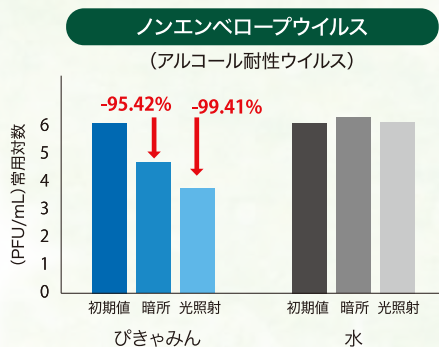

聞いたことが無い成分だけど安全なのかしら?

光触媒「**シエンタミン**」の主成分は海藻、牛乳やアーモンドなどに含まれるビタミンB2だし、「キトサン」はカニやエビの殻などから作られているから安全だよ。安心して使ってね。

どんな場所に使うのがおススメなの?

臭いが気になる場所や除菌したい場所ならどこでも!
特に効果の持続期間が長いから忙しい人にピッタリだね。

森のぴきゃみんってぴきゃみんと何が違うの?

森林の香り(ヒノキ)を付けたタイプだよ。こっちは臭いが強いところで使ってもらおうと効果的だよ。特に工場の独特な臭いや生ごみ臭には抜群なんだ。動物の排泄物の臭いに瞬時にパワーを発揮するよ!

ぴきゃみん、色々教えてくれてありがとう!
森のぴきゃみんとぴきゃみん、いろんな場所
所で使ってみるね!

Data

実証データ (びきゃみんのデータ)

様々な臭いに

■ 消臭試験

試験法

テドラーバッグに製品と臭気成分を封入し、一定時間毎の臭気成分の濃度を検知管法で測定する。濃度の減少から脱臭効果の有無を確認する方法。
 試料: びきゃみん
 照射光: 室内程度の明るさ (白色LED, 1000lx)
 試験機関: 一般社団法人 日本食品分析センター

明るい場所でも 暗所でも抗ウイルス、除菌性能を発揮

■ 抗ウイルス性試験

■ 除菌性試験

試験機関: 一般財団法人 日本繊維製品品質技術センター
 試験条件: 白色LED, 500lx, 6h
 ※本データは材料特性に関するものであり、商品、物品の性能を保証するものではありません。

試験条件: 白色LED, 1,500lx, 2h
 菌種: グラム陰性菌
 ※本データは材料特性に関するものであり、商品、物品の性能を保証するものではありません。

■ 安全性試験

安全性試験	急性経口毒性	皮膚一次刺激性	突然変異誘起性	食物アレルギー検査 (ELISA法)
結果	LD50 \geq 2,000mg/kg	無刺激性	陰性	甲殻類由来タンパク質の未検出

試験機関: 一般社団法人 日本食品分析センター

Scene

こんな所で効果抜群！

～様々なシーンでお使い頂けます～

オフィス

工場