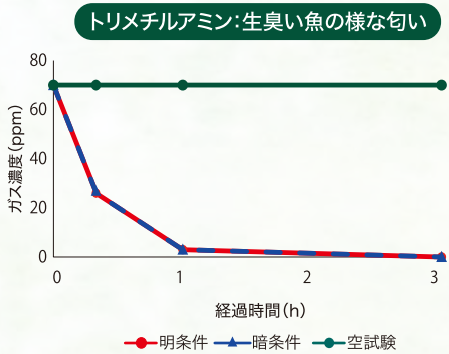

ぴきゃみん、色々教えてくれてありがとう!
森のぴきゃみんとぴきゃみん、いろんな場所
所で使ってみるね!

Data

実証データ (びきゃみんのデータ)

様々な臭いに

■ 消臭試験

試験法

テドラーバッグに製品と臭気成分を封入し、一定時間毎の臭気成分の濃度を検知管法で測定する。濃度の減少から脱臭効果の有無を確認する方法。
 試料: びきゃみん
 照射光: 室内程度の明るさ (白色LED, 1000lx)
 試験機関: 一般社団法人 日本食品分析センター