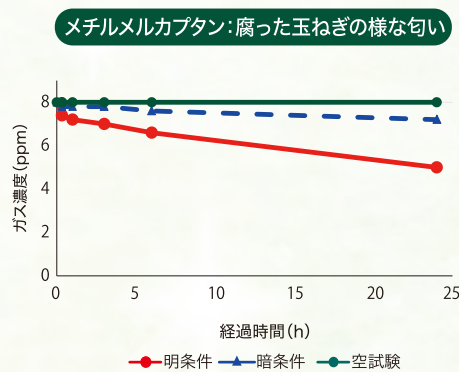

聞いたことが無い成分だけど安全なのかしら?

光触媒「**シエンタミン**」の主成分は海藻、牛乳やアーモンドなどに含まれるビタミンB2だし、「キトサン」はカニやエビの殻などから作られているから安全だよ。安心して使ってね。

どんな場所に使うのがおススメなの?

臭いが気になる場所や除菌したい場所ならどこでも!
特に効果の持続期間が長いから忙しい人にピッタリだね。

森のぴきゃみんってぴきゃみんと何が違うの?

森林の香り(ヒノキ)を付けたタイプだよ。こっちは臭いが強いところで使ってもらおうと効果的だよ。特に工場の独特な臭いや生ごみ臭には抜群なんだ。動物の排泄物の臭いに瞬時にパワーを発揮するよ!

ぴきゃみん、色々教えてくれてありがとう!
森のぴきゃみんとぴきゃみん、いろんな場所
所で使ってみるね!

Data

実証データ (びきゃみんのデータ)

様々な臭いに

■ 消臭試験

試験法

テドラーバッグに製品と臭気成分を封入し、一定時間毎の臭気成分の濃度を検知管法で測定する。濃度の減少から脱臭効果の有無を確認する方法。
 試料: びきゃみん
 照射光: 室内程度の明るさ (白色LED, 1000lx)
 試験機関: 一般社団法人 日本食品分析センター