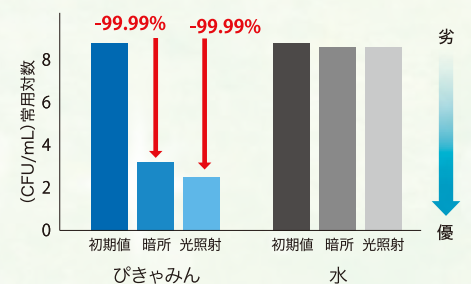

聞いたことが無い成分だけど安全なのかしら?

光触媒「**シエンタミン**」の主成分は海藻、牛乳やアーモンドなどに含まれるビタミンB2だし、「キトサン」はカニやエビの殻などから作られているから安全だよ。安心して使ってね。

どんな場所に使うのがおススメなの?

臭いが気になる場所や除菌したい場所ならどこでも!
特に効果の持続期間が長いから忙しい人にピッタリだね。

森のぴきゃみんってぴきゃみんと何が違うの?

森林の香り(ヒノキ)を付けたタイプだよ。こっちは臭いが強いところで使ってもらおうと効果的だよ。特に工場の独特な臭いや生ごみ臭には抜群なんだ。動物の排泄物の臭いに瞬時にパワーを発揮するよ!

ぴきゃみん、色々教えてくれてありがとう!
森のぴきゃみんとぴきゃみん、いろんな場所
所で使ってみるね!

Data

実証データ (びきゃみんのデータ)

様々な臭いに

■ 消臭試験

試験法

テドラーバッグに製品と臭気成分を封入し、一定時間毎の臭気成分の濃度を検知管法で測定する。濃度の減少から脱臭効果の有無を確認する方法。
 試料: びきゃみん
 照射光: 室内程度の明るさ (白色LED, 1000lx)
 試験機関: 一般社団法人 日本食品分析センター

明るい場所でも 暗所でも抗ウイルス、除菌性能を発揮

■ 抗ウイルス性試験

■ 除菌性試験

試験機関: 一般財団法人 日本繊維製品品質技術センター
 試験条件: 白色LED, 500lx, 6h
 ※本データは材料特性に関するものであり、商品、物品の性能を保証するものではありません。

試験条件: 白色LED, 1,500lx, 2h
 菌種: グラム陰性菌
 ※本データは材料特性に関するものであり、商品、物品の性能を保証するものではありません。

■ 安全性試験

安全性試験	急性経口毒性	皮膚一次刺激性	突然変異誘起性	食物アレルギー検査 (ELISA法)
結果	LD50 \geq 2,000mg/kg	無刺激性	陰性	甲殻類由来タンパク質の未検出

試験機関: 一般社団法人 日本食品分析センター

Scene

こんな所で効果抜群！

～様々なシーンでお使い頂けます～

オフィス

工場