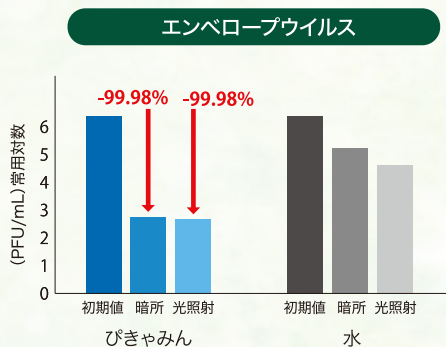

聞いたことが無い成分だけど安全なのかしら?

光触媒「**シエンタミン**」の主成分は海藻、牛乳やアーモンドなどに含まれるビタミンB2だし、「キトサン」はカニやエビの殻などから作られているから安全だよ。安心して使ってね。

どんな場所に使うのがおススメなの?

臭いが気になる場所や除菌したい場所ならどこでも!
特に効果の持続期間が長いから忙しい人にピッタリだね。

森のぴきゃみんってぴきゃみんと何が違うの?

森林の香り(ヒノキ)を付けたタイプだよ。こっちは臭いが強いところで使ってもらおうと効果的だよ。特に工場の独特な臭いや生ごみ臭には抜群なんだ。動物の排泄物の臭いに瞬時にパワーを発揮するよ!

ぴきゃみん、色々教えてくれてありがとう!
森のぴきゃみんとぴきゃみん、いろんな場所
所で使ってみるね!

Data

実証データ (びきゃみんのデータ)

様々な臭いに

■ 消臭試験

試験法

テドラーバッグに製品と臭気成分を封入し、一定時間毎の臭気成分の濃度を検知管法で測定する。濃度の減少から脱臭効果の有無を確認する方法。
 試料: びきゃみん
 照射光: 室内程度の明るさ (白色LED, 1000lx)
 試験機関: 一般社団法人 日本食品分析センター

明るい場所でも 暗所でも抗ウイルス、除菌性能を発揮

■ 抗ウイルス性試験

■ 除菌性試験

試験機関: 一般財団法人 日本繊維製品品質技術センター
 試験条件: 白色LED, 500lx, 6h
 ※本データは材料特性に関するものであり、商品、物品の性能を保証するものではありません。

試験条件: 白色LED, 1,500lx, 2h
 菌種: グラム陰性菌
 ※本データは材料特性に関するものであり、商品、物品の性能を保証するものではありません。

■ 安全性試験

安全性試験	急性経口毒性	皮膚一次刺激性	突然変異誘起性	食物アレルギー検査 (ELISA法)
結果	LD50 \geq 2,000mg/kg	無刺激性	陰性	甲殻類由来タンパク質の未検出

試験機関: 一般社団法人 日本食品分析センター

Scene

こんな所で効果抜群！

～様々なシーンでお使い頂けます～

オフィス

工場