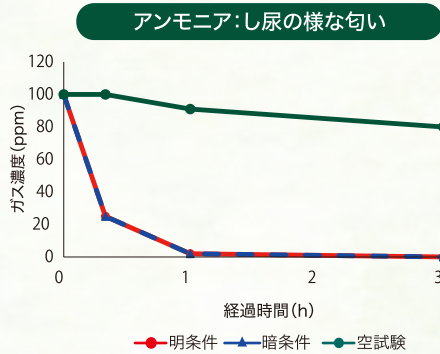

聞いたことが無い成分だけど安全なのかしら?

光触媒「**シエンタミン**」の主成分は海藻、牛乳やアーモンドなどに含まれるビタミンB2だし、「キトサン」はカニやエビの殻などから作られているから安全だよ。安心して使ってね。

どんな場所に使うのがおススメなの?

臭いが気になる場所や除菌したい場所ならどこでも!
特に効果の持続期間が長いから忙しい人にピッタリだね。

森のぴきゃみんってぴきゃみんと何が違うの?

森林の香り(ヒノキ)を付けたタイプだよ。こっちは臭いが強いところで使ってもらおうと効果的だよ。特に工場の独特な臭いや生ごみ臭には抜群なんだ。動物の排泄物の臭いに瞬時にパワーを発揮するよ!

ぴきゃみん、色々教えてくれてありがとう!
森のぴきゃみんとぴきゃみん、いろんな場所
所で使ってみるね!

Data

実証データ (びきゃみんのデータ)

様々な臭いに

■ 消臭試験

試験法

テドラーバッグに製品と臭気成分を封入し、一定時間毎の臭気成分の濃度を検知管法で測定する。濃度の減少から脱臭効果の有無を確認する方法。
 試料: びきゃみん
 照射光: 室内程度の明るさ (白色LED, 1000lx)
 試験機関: 一般社団法人 日本食品分析センター