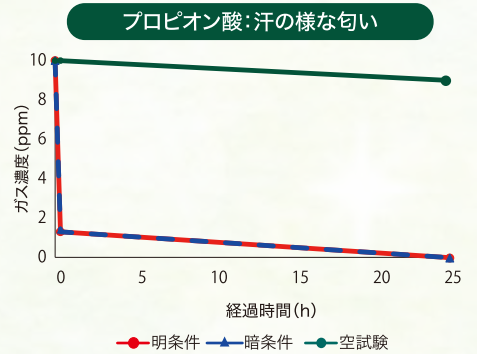

ぴきゃみん、色々教えてくれてありがとう!
森のぴきゃみんとぴきゃみん、いろんな場所
所で使ってみるね!

Data

実証データ (びきゃみんのデータ)

様々な臭いに

■ 消臭試験

試験法

テドラーバッグに製品と臭気成分を封入し、一定時間毎の臭気成分の濃度を検知管法で測定する。濃度の減少から脱臭効果の有無を確認する方法。
 試料: びきゃみん
 照射光: 室内程度の明るさ (白色LED, 1000lx)
 試験機関: 一般社団法人 日本食品分析センター