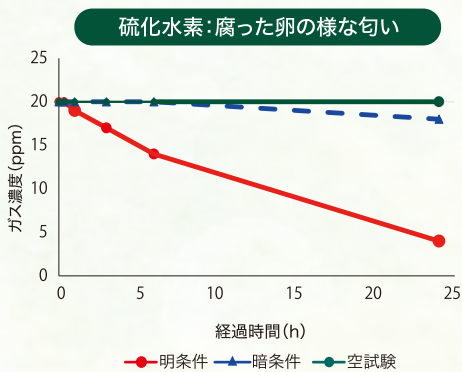

聞いたことが無い成分だけど安全なのかしら?

光触媒「**シエンタミン**」の主成分は海藻、牛乳やアーモンドなどに含まれるビタミンB2だし、「キトサン」はカニやエビの殻などから作られているから安全だよ。安心して使ってね。

どんな場所に使うのがおススメなの?

臭いが気になる場所や除菌したい場所ならどこでも!
特に効果の持続期間が長いから忙しい人にピッタリだね。

森のぴきゃみんってぴきゃみんと何が違うの?

森林の香り(ヒノキ)を付けたタイプだよ。こっちは臭いが強いところで使ってもらおうと効果的だよ。特に工場の独特な臭いや生ごみ臭には抜群なんだ。動物の排泄物の臭いに瞬時にパワーを発揮するよ!

ぴきゃみん、色々教えてくれてありがとう!
森のぴきゃみんとぴきゃみん、いろんな場所
所で使ってみるね!

Data

実証データ (びきゃみんのデータ)

様々な臭いに

■ 消臭試験

試験法

テドラーバッグに製品と臭気成分を封入し、一定時間毎の臭気成分の濃度を検知管法で測定する。濃度の減少から脱臭効果の有無を確認する方法。
 試料: びきゃみん
 照射光: 室内程度の明るさ (白色LED, 1000lx)
 試験機関: 一般社団法人 日本食品分析センター